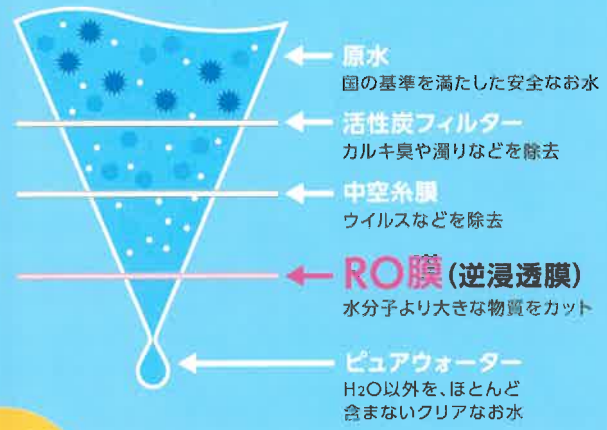

「お水」に
こだわる^{なら}
アクアクララ!

***AquaClara Quality
for everyone!***

アクアクララは4つの高い品質で、天然水 より美味しく浄水器より安全に自信を持って お届けします。

Quality **1** 美味しさへの
の
こだわり

Ca K
カルシウム カリウム
Na Mg
ナトリウム マグネシウム

美味しいバランス
4種のミネラルを配合します

← アクアクララの
美味しい水

安全性が高く評価されるテクノロジーのRO膜を使用してる過された水は、不純物をほとんど取り除いた純水(H₂O)に限りなく近い安全な水。飲用はもちろんのこと、赤ちゃんのミルクの調合や、お料理になど幅広い年齢層の方々に安心してご利用頂けます。

Quality **2** いつでも
使いやすい

ご自宅やオフィスまで、電話一本でお水をお届けします。アクアクララ1本(12Lボトル)で、500mLボトルだと実に24本分！毎回、重いペットボトルを買いに行く手間も不要です。

5~12℃の冷水と80~90℃の温水が出る2つの機能を備えているので、冷水も温水も使いたい時にすぐに使えます。お湯を沸かす必要がなく、赤ちゃんのミルク用にも使えて便利です。

ボトルをお届けする時に空のボトルを回収します。回収したボトルは厳重な品質管理のもとで洗浄し、再利用。環境にやさしい「リターナブルボトル」で、ゴミを軽減します。

Quality **3** サイズが
選べる
お水

ウォーター
ボトル
スリム